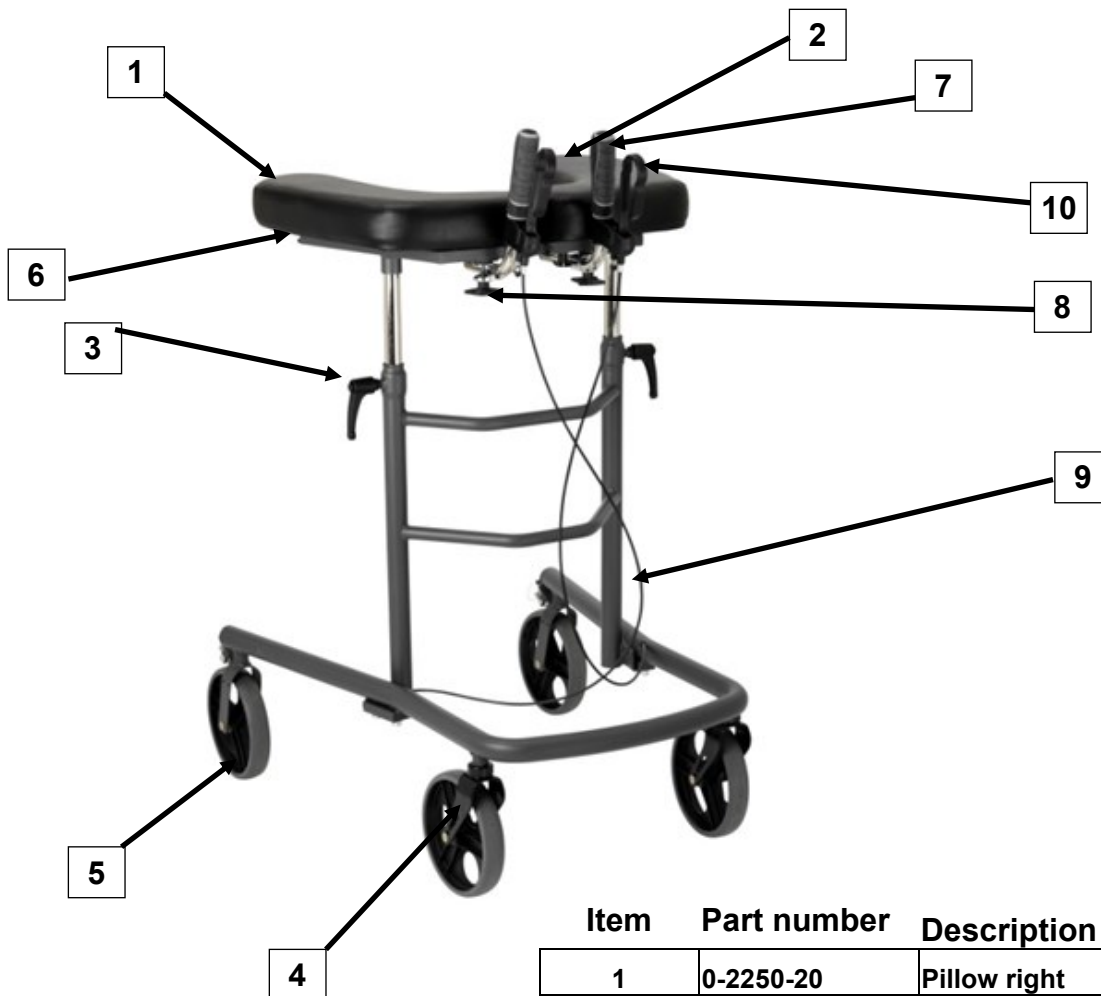

## Spare parts

### 1-2250-RA Walking table ALBE STANDARD RA

Item	Part number	Description
1	0-2250-20	Pillow right
2	0-2250-21	Pillow left
3	0-2250-19	Locking M8 x 15 (height adj.)
4	0-RA-125	Wheel D=200
5	0-RA-120	Fork
6	0-2250-41	Locking knob 6 (pillow)
7	0-2250-40	Rubber handle
8	0-2250-18	Locking knob (handles)
9	0-RA-110	Brake wire
10	0-RA-111	Brake handle
11	0-RA-112	Brake spring
12	0-RA-113	Brake pad